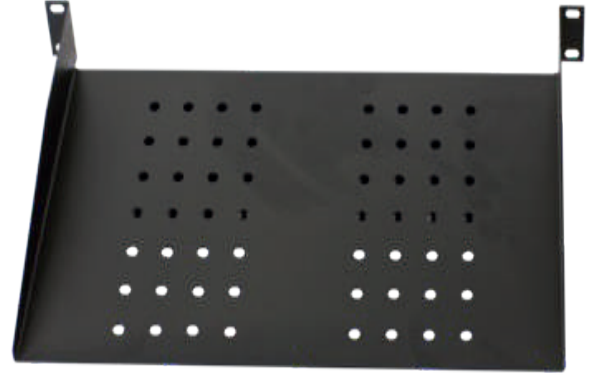

## SABİT RAFLAR

- Dikili ve duvar tipi kabinete kullanımına uygun 1,5 mm kalınlığında DKP sac
- Dört noktadan bağlantılı ağır hizmet rafı
- 19" standardına uygun
- Havalandırma için üst kısmında özel delikli yapı
- Kabin içine kolay montaj yapılabilmesi için pop perçinli vidalama sistemi