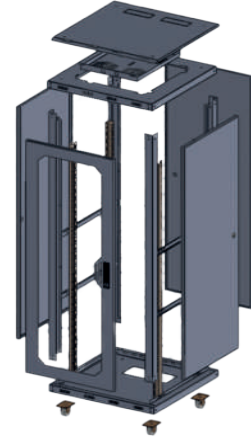

ULUSAL RACK KABİNET SİSTEMLERİ

47U 800X800 DİKİLİ TİP KABİNET

TİPİ	Dikili Tip
SAÇ KALINLIĞI (ALT-ÜST ŞASE)	1,5 mm
SAÇ KALINLIĞI (KAPILAR-ŞAPKA)	1,2 mm
İÇ DİKMELER GALVANİZ (KALINLIK)	2 mm
YÜKSEKLİK (İÇ)	2090 mm
YÜKSEKLİK (DIŞ)	2190 mm
GENİŞLİK	800 mm
DERİNLİK	800 mm
RENK	Ral 9005(Siyah) Ral 7035(Gri)
TAŞIMA KAPASİTESİ	400 kg
GÜVENLİK FONKSİYONLARI	Kilitli Ön-Arka-Yan Kapılar
ÖN KAPI	4 mm Temperli Cam

- Tamamen sökülebilir kilitli ön arka ve yan kapılar
- İstenilen aralıkta ayarlanabilir ön-arka cihaz dikmeleri
- Özel şapka tasarımı ile üst kısımdan fan bölümüne erişim
- Güçlendirilmiş alt ve üst şase
- Alt-üst şase ve şapka kısmında özel havalandırma delikleri
- Alt şasede 35x10 cm fırçalı kablo giriş yuvası
- 180 derece açılabilir havalandırma delikli ön-arka ve yan kapılar
- Her türlü 19" aksesuar ve cihaz montajına uygun

1u = 4,45 cm olarak baz alınmıştır.