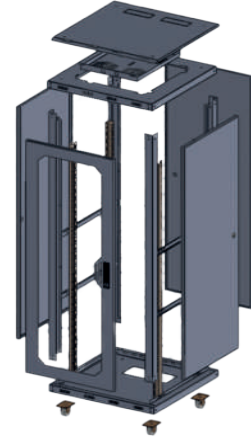

ULUSAL RACK KABİNET SİSTEMLERİ

47U 600X800 DİKİLİ TİP KABİNET

TİPİ	Dikili Tip
SAÇ KALINLIĞI (ALT-ÜST ŞASE)	1,5 mm
SAÇ KALINLIĞI (KAPILAR-ŞAPKA)	1,2 mm
İÇ DİKMELER GALVANİZ (KALINLIK)	2 mm
YÜKSEKLİK (İÇ)	2090 mm
YÜKSEKLİK (DIŞ)	2190 mm
GENİŞLİK	600 mm
DERİNLİK	800 mm
RENK	Ral 9005(Siyah) Ral 7035(Gri)
TAŞIMA KAPASİTESİ	400 kg
GÜVENLİK FONKSİYONLARI	Kilitli Ön-Arka-Yan Kapılar
ÖN KAPI	4 mm Temperli Cam

- Tamamen sökülebilir kilitli ön arka ve yan kapılar
- İstenilen aralıkta ayarlanabilir ön-arka cihaz dikmeleri
- Özel şapka tasarımı ile üst kısımdan fan bölümüne erişim
- Güçlendirilmiş alt ve üst şase
- Alt-üst şase ve şapka kısmında özel havalandırma delikleri
- Alt şasede 35x10 cm fırçalı kablo giriş yuvası
- 180 derece açılabilir havalandırma delikli ön-arka ve yan kapılar
- Her türlü 19" aksesuar ve cihaz montajına uygun

1u = 4,45 cm olarak baz alınmıştır.