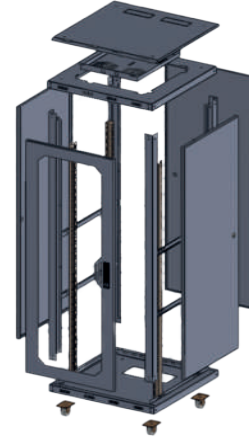

ULUSAL RACK KABİNET SİSTEMLERİ

47U 600X600 DİKİLİ TİP KABİNET

TİPİ	Dikili Tip
SAÇ KALINLIĞI (ALT-ÜST ŞASE)	1,5 mm
SAÇ KALINLIĞI (KAPILAR-ŞAPKA)	1,2 mm
İÇ DİKMELER GALVANİZ (KALINLIK)	2 mm
YÜKSEKLİK (İÇ)	2090 mm
YÜKSEKLİK (DIŞ)	2190 mm
GENİŞLİK	600 mm
DERİNLİK	600 mm
RENK	Ral 9005(Siyah) Ral 7035(Gri)
TAŞIMA KAPASİTESİ	400 kg
GÜVENLİK FONKSİYONLARI	Kilitli Ön-Arka-Yan Kapılar
ÖN KAPI	4 mm Temperli Cam

- Tamamen sökülebilir kilitli ön arka ve yan kapılar
- İstenilen aralıkta ayarlanabilir ön-arka cihaz dikmeleri
- Özel şapka tasarımı ile üst kısımdan fan bölümüne erişim
- Güçlendirilmiş alt ve üst şase
- Alt-üst şase ve şapka kısmında özel havalandırma delikleri
- Alt şasede 35x10 cm fırçalı kablo giriş yuvası
- 180 derece açılabilir havalandırma delikli ön-arka ve yan kapılar
- Her türlü 19" aksesuar ve cihaz montajına uygun

1u = 4,45 cm olarak baz alınmıştır.