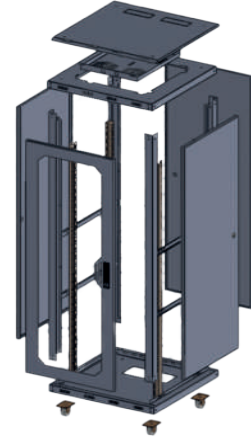

## 16U 800X1000 DİKİLİ TİP KABİNET

<b>TİPİ</b>	Dikili Tip
<b>SAÇ KALINLIĞI (ALT-ÜST ŞASE)</b>	1,5 mm
<b>SAÇ KALINLIĞI (KAPILAR-ŞAPKA)</b>	1,2 mm
<b>İÇ DİKMELER GALVANİZ (KALINLIK)</b>	2 mm
<b>YÜKSEKLİK (İÇ)</b>	710 mm
<b>YÜKSEKLİK (DIŞ)</b>	910 mm
<b>GENİŞLİK</b>	800 mm
<b>DERİNLİK</b>	1000 mm
<b>RENK</b>	Ral 9005(Siyah) Ral 7035(Gri)
<b>TAŞIMA KAPASİTESİ</b>	400 kg
<b>GÜVENLİK FONKSİYONLARI</b>	Kilitli Ön-Arka-Yan Kapılar
<b>ÖN KAPI</b>	4 mm Temperli Cam

- Tamamen sökülebilir kilitli ön arka ve yan kapılar
- İstenilen aralıkta ayarlanabilir ön-arka cihaz dikmeleri
- Özel şapka tasarımı ile üst kısımdan fan bölümüne erişim
- Güçlendirilmiş alt ve üst şase
- Alt-üst şase ve şapka kısmında özel havalandırma delikleri
- Alt şasede 35x10 cm fırçalı kablo giriş yuvası
- 180 derece açılabilir havalandırma delikli ön-arka ve yan kapılar
- Her türlü 19" aksesuar ve cihaz montajına uygun

1u = 4,45 cm olarak baz alınmıştır.