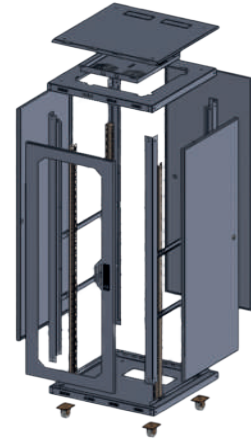

## 16U 600X600 DİKİLİ TİP KABİNET

<b>TİPİ</b>	Dikili Tip
<b>SAÇ KALINLIĞI (ALT-ÜST ŞASE)</b>	1,5 mm
<b>SAÇ KALINLIĞI (KAPILAR-ŞAPKA)</b>	1,2 mm
<b>İÇ DİKMELER GALVANİZ (KALINLIK)</b>	2 mm
<b>YÜKSEKLİK (İÇ)</b>	710 mm
<b>YÜKSEKLİK (DIŞ)</b>	810 mm
<b>GENİŞLİK</b>	600 mm
<b>DERİNLİK</b>	600 mm
<b>RENK</b>	Ral 9005(Siyah) Ral 7035(Gri)
<b>TAŞIMA KAPASİTESİ</b>	400 kg
<b>GÜVENLİK FONKSİYONLARI</b>	Kilitli Ön-Arka-Yan Kapılar
<b>ÖN KAPI</b>	4 mm Temperli Cam

- Tamamen sökülebilir kilitli ön arka ve yan kapılar
- İstenilen aralıkta ayarlanabilir ön-arka cihaz dikmeleri
- Özel şapka tasarımı ile üst kısımdan fan bölümüne erişim
- Güçlendirilmiş alt ve üst şase
- Alt-üst şase ve şapka kısmında özel havalandırma delikleri
- Alt şasede 35x10 cm fırçalı kablo giriş yuvası
- 180 derece açılabilir havalandırma delikli ön-arka ve yan kapılar
- Her türlü 19" aksesuar ve cihaz montajına uygun

1u = 4,45 cm olarak baz alınmıştır.