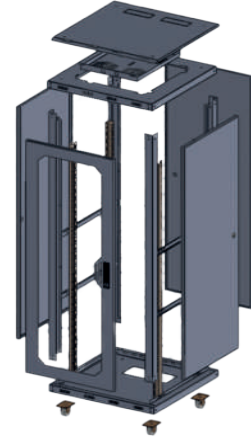

ULUSAL RACK KABİNET SİSTEMLERİ

12U 600X600 DİKİLİ TİP KABİNET

TİPİ	Dikili Tip
SAÇ KALINLIĞI (ALT-ÜST ŞASE)	1,5 mm
SAÇ KALINLIĞI (KAPILAR-ŞAPKA)	1,2 mm
İÇ DİKMELER GALVANİZ (KALINLIK)	2 mm
YÜKSEKLİK (İÇ)	530 mm
YÜKSEKLİK (DIŞ)	630 mm
GENİŞLİK	600 mm
DERİNLİK	600 mm
RENK	Ral 9005(Siyah) Ral 7035(Gri)
TAŞIMA KAPASİTESİ	400 kg
GÜVENLİK FONKSİYONLARI	Kilitli Ön-Arka-Yan Kapılar
ÖN KAPI	4 mm Temperli Cam

- Tamamen sökülebilir kilitli ön arka ve yan kapılar
- İstenilen aralıkta ayarlanabilir ön-arka cihaz dikmeleri
- Özel şapka tasarımı ile üst kısımdan fan bölümüne erişim
- Güçlendirilmiş alt ve üst şase
- Alt-üst şase ve şapka kısmında özel havalandırma delikleri
- Alt şasede 35x10 cm fırçalı kablo giriş yuvası
- 180 derece açılabilir havalandırma delikli ön-arka ve yan kapılar
- Her türlü 19" aksesuar ve cihaz montajına uygun

1u = 4,45 cm olarak baz alınmıştır.